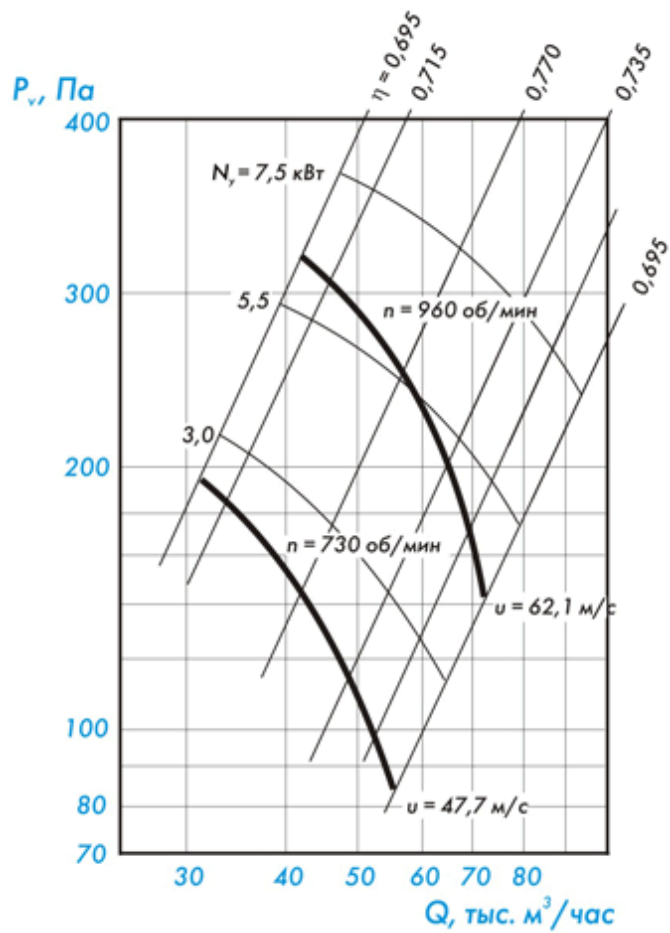

Аэродинамические характеристики (общего назначения из углеродистой стали)