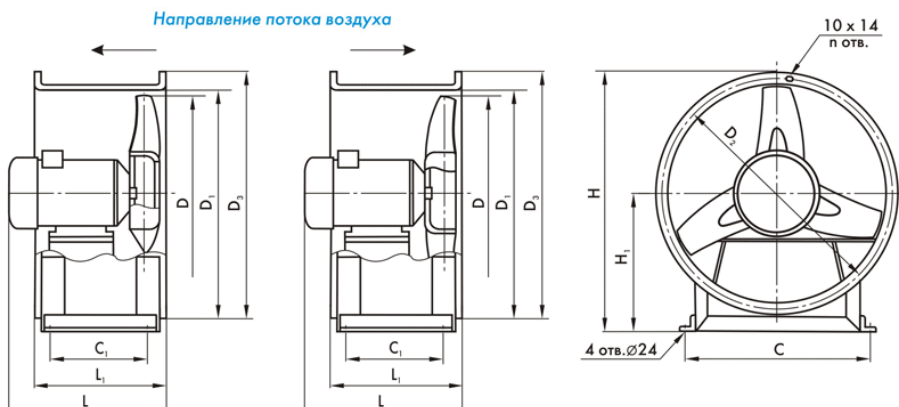

Габаритные и присоединительные размеры (общего назначения из углеродистой стали)

Исполнение 1

Исполнение 2

Вентилятор	D	D₁	D₂	D₃	L max	L₁	C	C₁	H	H₁	n
ВО12-303-12,5	1250	1253	1295	1323	526	500	1100	400	1382	720	32

Архангельск (8182)63-90-72
Астана +7(7172)727-132
Белгород (4722)40-23-64
Брянск (4832)59-03-52
Владивосток (423)249-28-31
Волгоград (844)278-03-48
Вологда (8172)26-41-59
Воронеж (473)204-51-73
Екатеринбург (343)384-55-89
Иваново (4932)77-34-06
Ижевск (3412)26-03-58
Казань (843)206-01-48

Калининград (4012)72-03-81
Калуга (4842)92-23-67
Кемерово (3842)65-04-62
Киров (8332)68-02-04
Краснодар (861)203-40-90
Красноярск (391)204-63-61
Курск (4712)77-13-04
Липецк (4742)52-20-81
Магнитогорск (3519)55-03-13
Москва (495)268-04-70
Мурманск (8152)59-64-93
Набережные Челны (8552)20-53-41

Нижний Новгород (831)429-08-12
Новокузнецк (3843)20-46-81
Новосибирск (383)227-86-73
Орел (4862)44-53-42
Оренбург (3532)37-68-04
Пенза (8412)22-31-16
Пермь (342)205-81-47
Ростов-на-Дону (863)308-18-15
Рязань (4912)46-61-64
Самара (846)206-03-16
Санкт-Петербург (812)309-46-40
Саратов (845)249-38-78

Смоленск (4812)29-41-54
Сочи (862)225-72-31
Ставрополь (8652)20-65-13
Тверь (4822)63-31-35
Томск (3822)98-41-53
Тула (4872)74-02-29
Тюмень (3452)66-21-18
Ульяновск (8422)24-23-59
Уфа (347)229-48-12
Челябинск (351)202-03-61
Череповец (8202)49-02-64
Ярославль (4852)69-52-93