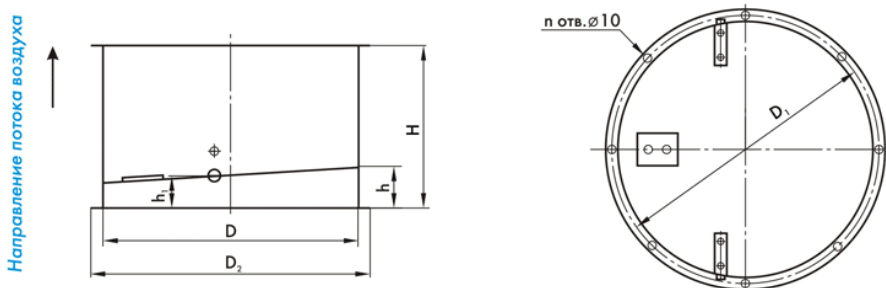

Клапаны обратные для крышных вентиляторов

Назначения

Клапан обратный для крышного вентилятора предназначен для предотвращения попадания холодного воздуха, невзрывоопасных газопаровоздушных смесей, а также атмосферных осадков в производственные помещения после отключения вентилятора.

Общие сведения

Устанавливается на всасывающей стороне крышных вентиляторов ВКР.

Состоит из корпуса, лопатки и противовеса.

При отсутствии потока воздуха (вентилятор выключен) противовес удерживает лопатку в закрытом состоянии.

При работающем вентиляторе давление потока воздуха преодолевает силу противовеса и открывает клапан.

Установка клапана в сети допускается при скорости движения воздуха 5 + 6 м/с на горизонтальных участках и не более 4 м/с - на вертикальных участках.

Условия эксплуатации

Допустимое содержание пыли и других твердых частиц в перемещаемой среде не должно превышать 0,1 г/м³, без липких веществ, волокнистых и абразивных материалов.

Перемещение среды не должно вызывать коррозию стали обыкновенного качества со скоростью выше 0,1 мм в год.

Температура среды - не выше 80°C.

Габаритные и присоединительные размеры

Клапан	Вентилятор	D	D₁	D₂	H	h	h₁	n	Масса, кг
КО-4	ВКР 4	400	430	460	280	95	80	6	7
КО-5	ВКР 5	500	530	560	330	95	80	8	10
КО-6,3	ВКР 6,3	630	660	690	400	95	80	8	24
КО-8	ВКР8	800	830	860	450	109	70	12	52
КО-12,5	ВКР 12,5	1250	1290	1330	575	109	70	18	52

Архангельск (8182)63-90-72
Астана +7(7172)727-132
Белгород (4722)40-23-64
Брянск (4832)59-03-52
Владивосток (423)249-28-31
Волгоград (844)278-03-48
Вологда (8172)26-41-59
Воронеж (473)204-51-73
Екатеринбург (343)384-55-89
Иваново (4932)77-34-06
Ижевск (3412)26-03-58
Казань (843)206-01-48

Калининград (4012)72-03-81
Калуга (4842)92-23-67
Кемерово (3842)65-04-62
Киров (8332)68-02-04
Краснодар (861)203-40-90
Красноярск (391)204-63-61
Курск (4712)77-13-04
Липецк (4742)52-20-81
Магнитогорск (3519)55-03-13
Москва (495)268-04-70
Мурманск (8152)59-64-93
Набережные Челны (8552)20-53-41

Нижний Новгород (831)429-08-12
Новокузнецк (3843)20-46-81
Новосибирск (383)227-86-73
Орел (4862)44-53-42
Оренбург (3532)37-68-04
Пенза (8412)22-31-16
Пермь (342)205-81-47
Ростов-на-Дону (863)308-18-15
Рязань (4912)46-61-64
Самара (846)206-03-16
Санкт-Петербург (812)309-46-40
Саратов (845)249-38-78

Смоленск (4812)29-41-54
Сочи (862)225-72-31
Ставрополь (8652)20-65-13
Тверь (4822)63-31-35
Томск (3822)98-41-53
Тула (4872)74-02-29
Тюмень (3452)66-21-18
Ульяновск (8422)24-23-59
Уфа (347)229-48-12
Челябинск (351)202-03-61
Череповец (8202)49-02-64
Ярославль (4852)69-52-93