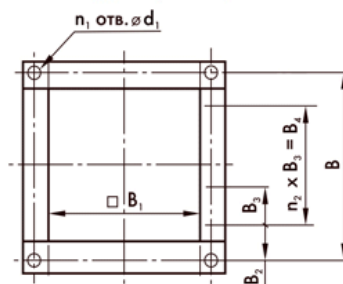

## Габаритные и присоединительные размеры

Входной фланец

Выходной фланец

| Вентилятор  | A   | A <sub>1</sub> | A <sub>2</sub> max | A <sub>3</sub> | A <sub>4</sub> max | A <sub>5</sub> | D   | D <sub>1</sub> | B   | B <sub>1</sub> | B <sub>2</sub> | B <sub>3</sub> | B <sub>4</sub> | d | d <sub>1</sub> | n | n <sub>1</sub> | n <sub>2</sub> |
|-------------|-----|----------------|--------------------|----------------|--------------------|----------------|-----|----------------|-----|----------------|----------------|----------------|----------------|---|----------------|---|----------------|----------------|
| ВЦ14-46-4ДУ | 742 | 260            | 875                | 206            | 830                | 291            | 403 | 430            | 310 | 280            | 55             | 100            | 200            | 7 | 7              | 8 | 12             | 2              |