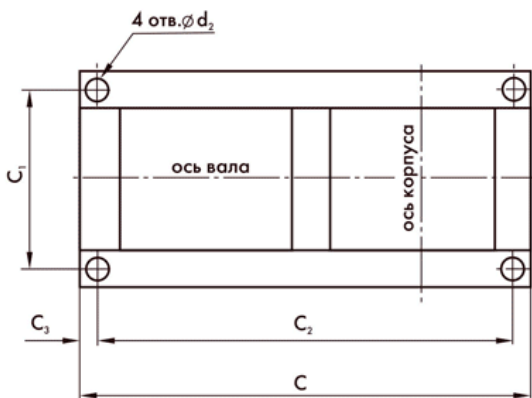

Установочные размеры

Вентилятор	C	C₁	C₂	C₃	d₂
ВЦ14-46-4ДУ	710	370	650	30	12

Архангельск (8182)63-90-72
Астана +7(7172)727-132
Белгород (4722)40-23-64
Брянск (4832)59-03-52
Владивосток (423)249-28-31
Волгоград (844)278-03-48
Вологда (8172)26-41-59
Воронеж (473)204-51-73
Екатеринбург (343)384-55-89
Иваново (4932)77-34-06
Ижевск (3412)26-03-58
Казань (843)206-01-48

Калининград (4012)72-03-81
Калуга (4842)92-23-67
Кемерово (3842)65-04-62
Киров (8332)68-02-04
Краснодар (861)203-40-90
Красноярск (391)204-63-61
Курск (4712)77-13-04
Липецк (4742)52-20-81
Магнитогорск (3519)55-03-13
Москва (495)268-04-70
Мурманск (8152)59-64-93
Набережные Челны (8552)20-53-41

Нижний Новгород (831)429-08-12
Новокузнецк (3843)20-46-81
Новосибирск (383)227-86-73
Орел (4862)44-53-42
Оренбург (3532)37-68-04
Пенза (8412)22-31-16
Пермь (342)205-81-47
Ростов-на-Дону (863)308-18-15
Рязань (4912)46-61-64
Самара (846)206-03-16
Санкт-Петербург (812)309-46-40
Саратов (845)249-38-78

Смоленск (4812)29-41-54
Сочи (862)225-72-31
Ставрополь (8652)20-65-13
Тверь (4822)63-31-35
Томск (3822)98-41-53
Тула (4872)74-02-29
Тюмень (3452)66-21-18
Ульяновск (8422)24-23-59
Уфа (347)229-48-12
Челябинск (351)202-03-61
Череповец (8202)49-02-64
Ярославль (4852)69-52-93