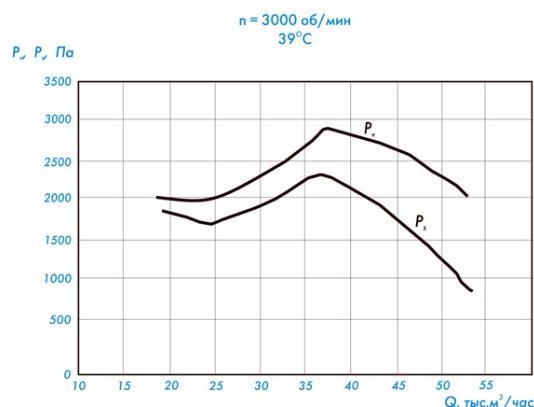

Осевые вентиляторы охлаждения блока пусковых резисторов электровозов

Акустические характеристики

Акустические характеристики измерены со стороны нагнетания при номинальном режиме работы вентилятора.

На стороне всасывания уровни звуковой мощности на ЗДБ ниже уровней, приведенных в таблице.

На границах рабочего участка аэродинамические характеристики уровни звуковой мощности на ЗДБ выше уровня звуковой мощности, соответствующего номинального режима работы вентилятора.

Вентилятор	n, об/ мин	Суммарный уровень звуковой мощности, дБ, не более	Суммарные уровни звуковой мощности, дБ, не более в полосах среднегеометрических частот, Гц							
			63	125	250	500	1000	2000	4000	8000
Вентилятор охлаждения БПР	2700	119	89	95	97	97	94	105	116	115

Аэродинамические характеристики

Архангельск (8182)63-90-72
Астана +7(7172)727-132
Белгород (4722)40-23-64
Брянск (4832)59-03-52
Владивосток (423)249-28-31
Волгоград (844)278-03-48
Вологда (8172)26-41-59
Воронеж (473)204-51-73
Екатеринбург (343)384-55-89
Иваново (4932)77-34-06
Ижевск (3412)26-03-58
Казань (843)206-01-48

Калининград (4012)72-03-81
Калуга (4842)92-23-67
Кемерово (3842)65-04-62
Киров (8332)68-02-04
Краснодар (861)204-60-90
Красноярск (391)204-63-61
Курск (4712)77-13-04
Липецк (4742)52-20-81
Магнитогорск (3519)55-03-13
Москва (495)268-04-70
Мурманск (8152)59-64-93
Набережные Челны (8552)20-53-41

Нижний Новгород (831)429-08-12
Новокузнецк (3843)20-46-81
Новосибирск (383)227-86-73
Орел (4862)44-53-42
Оренбург (3532)37-68-04
Пенза (8412)22-31-16
Пермь (342)205-81-47
Ростов-на-Дону (863)308-18-15
Рязань (4912)46-61-64
Самара (846)206-03-16
Санкт-Петербург (812)309-46-40
Саратов (845)249-38-78

Смоленск (4812)29-41-54
Сочи (862)225-72-31
Ставрополь (8652)20-65-13
Тверь (4822)63-31-35
Томск (3822)98-41-53
Тула (4872)74-02-29
Тюмень (3452)66-21-18
Ульяновск (8422)24-23-59
Уфа (347)229-48-12
Челябинск (351)202-03-61
Череповец (8202)49-02-64
Ярославль (4852)69-52-93