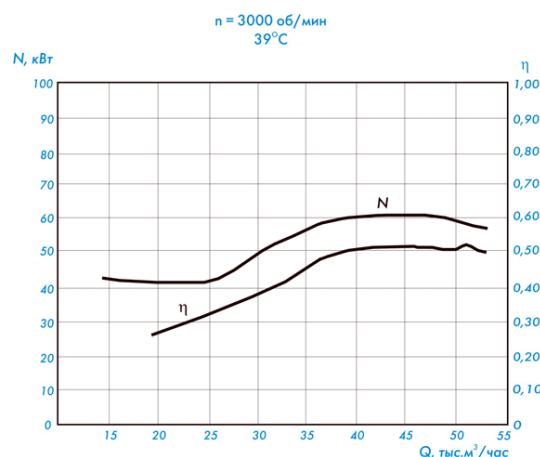

Осевые вентиляторы охлаждения блока пусковых резисторов электровозов

Акустические характеристики

Акустические характеристики измерены со стороны нагнетания при номинальном режиме работы вентилятора.

На стороне всасывания уровни звуковой мощности на ЗДБ ниже уровней, приведенных в таблице.

На границах рабочего участка аэродинамические характеристики уровни звуковой мощности на ЗДБ выше уровня звуковой мощности, соответствующего номинального режима работы вентилятора.

Вентилятор	n, об/ мин	Суммарный уровень звуковой мощности, дБ, не более	Суммарные уровни звуковой мощности, дБ, не более в полосах среднегеометрических частот, Гц							
			63	125	250	500	1000	2000	4000	8000
Вентилятор охлаждения БПР	2700	119	89	95	97	97	94	105	116	115

Аэродинамические характеристики

Архангельск (8182)63-90-72
Астана +7(7172)727-132
Белгород (4722)40-23-64
Брянск (4832)59-03-52
Владивосток (423)249-28-31
Волгоград (844)278-03-48
Вологда (8172)26-41-59
Воронеж (473)204-51-73
Екатеринбург (343)384-55-89
Иваново (4932)77-34-06
Ижевск (3412)26-03-58
Казань (843)206-01-48

Калининград (4012)72-03-81
Калуга (4842)92-23-67
Кемерово (3842)65-04-62
Киров (8332)68-02-04
Краснодар (861)204-60-90
Красноярск (391)204-63-61
Курск (4712)77-13-04
Липецк (4742)52-20-81
Магнитогорск (3519)55-03-13
Москва (495)268-04-70
Мурманск (8152)59-64-93
Набережные Челны (8552)20-53-41

Нижний Новгород (831)429-08-12
Новокузнецк (3843)20-46-81
Новосибирск (383)227-86-73
Орел (4862)44-53-42
Оренбург (3532)37-68-04
Пенза (8412)22-31-16
Пермь (342)205-81-47
Ростов-на-Дону (863)308-18-15
Рязань (4912)46-61-64
Самара (846)206-03-16
Санкт-Петербург (812)309-46-40
Саратов (845)249-38-78

Смоленск (4812)29-41-54
Сочи (862)225-72-31
Ставрополь (8652)20-65-13
Тверь (4822)63-31-35
Томск (3822)98-41-53
Тула (4872)74-02-29
Тюмень (3452)66-21-18
Ульяновск (8422)24-23-59
Уфа (347)229-48-12
Челябинск (351)202-03-61
Череповец (8202)49-02-64
Ярославль (4852)69-52-93