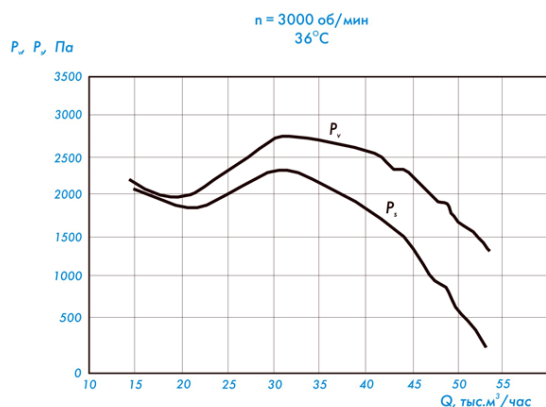

Осевые вентиляторы охлаждения блока пусковых резисторов электровозов

Акустические характеристики

Акустические характеристики измерены со стороны нагнетания при номинальном режиме работы вентилятора.

На стороне всасывания уровни звуковой мощности на ЗДБ ниже уровней, приведенных в таблице.

На границах рабочего участка аэродинамические характеристики уровни звуковой мощности на ЗДБ выше уровня звуковой мощности, соответствующего номинального режима работы вентилятора.

Вентилятор	n, об/ мин	Суммарный уровень звуковой мощности, дБ, не более	Суммарные уровни звуковой мощности, дБ, не более в полосах среднегеометрических частот, Гц							
			63	125	250	500	1000	2000	4000	8000
Вентилятор охлаждения БПР	2700	119	89	95	97	97	94	105	116	115

Аэродинамические характеристики

Архангельск (8182)63-90-72
Астана +7(7172)727-132
Белгород (4722)40-23-64
Брянск (4832)59-03-52
Владивосток (423)249-28-31
Волгоград (844)278-03-48
Вологда (8172)26-41-59
Воронеж (473)204-51-73
Екатеринбург (343)384-55-89
Иваново (4932)77-34-06
Ижевск (3412)26-03-58
Казань (843)206-01-48

Калининград (4012)72-03-81
Калуга (4842)92-23-67
Кемерово (3842)65-04-62
Киров (8332)68-02-04
Краснодар (861)204-60-90
Красноярск (391)204-63-61
Курск (4712)77-13-04
Липецк (4742)52-20-81
Магнитогорск (3519)55-03-13
Москва (495)268-04-70
Мурманск (8152)59-64-93
Набережные Челны (8552)20-53-41

Нижний Новгород (831)429-08-12
Новокузнецк (3843)20-46-81
Новосибирск (383)227-86-73
Орел (4862)44-53-42
Оренбург (3532)37-68-04
Пенза (8412)22-31-16
Пермь (342)205-81-47
Ростов-на-Дону (863)308-18-15
Рязань (4912)46-61-64
Самара (846)206-03-16
Санкт-Петербург (812)309-46-40
Саратов (845)249-38-78

Смоленск (4812)29-41-54
Сочи (862)225-72-31
Ставрополь (8652)20-65-13
Тверь (4822)63-31-35
Томск (3822)98-41-53
Тула (4872)74-02-29
Тюмень (3452)66-21-18
Ульяновск (8422)24-23-59
Уфа (347)229-48-12
Челябинск (351)202-03-61
Череповец (8202)49-02-64
Ярославль (4852)69-52-93