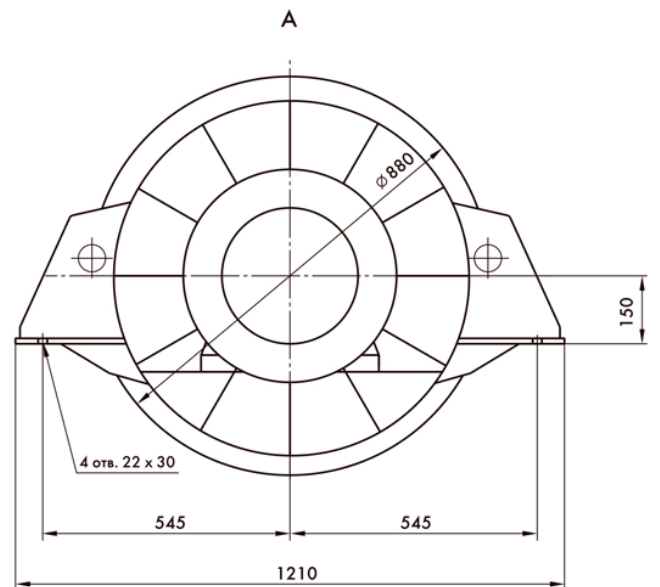

Архангельск (8182)63-90-72
Астана +7(7172)727-132
Белгород (4722)40-23-64
Брянск (4832)59-03-52
Владивосток (423)249-28-31
Волгоград (844)278-03-48
Вологда (8172)26-41-59
Воронеж (473)204-51-73
Екатеринбург (343)384-55-89
Иваново (4932)77-34-06
Ижевск (3412)26-03-58
Казань (843)206-01-48

Калининград (4012)72-03-81
Калуга (4842)92-23-67
Кемерово (3842)65-04-62
Киров (8332)68-02-04
Краснодар (861)203-40-90
Красноярск (391)204-63-61
Курск (4712)77-13-04
Липецк (4742)52-20-81
Магнитогорск (3519)55-03-13
Москва (495)268-04-70
Мурманск (8152)59-64-93
Набережные Челны (8552)20-53-41

Нижний Новгород (831)429-08-12
Новокузнецк (3843)20-46-81
Новосибирск (383)227-86-73
Орел (4862)44-53-42
Оренбург (3532)37-68-04
Пенза (8412)22-31-16
Пермь (342)205-81-47
Ростов-на-Дону (863)308-18-15
Рязань (4912)46-61-64
Самара (846)206-03-16
Санкт-Петербург (812)309-46-40
Саратов (845)249-38-78

Смоленск (4812)29-41-54
Сочи (862)225-72-31
Ставрополь (8652)20-65-13
Тверь (4822)63-31-35
Томск (3822)98-41-53
Тула (4872)74-02-29
Тюмень (3452)66-21-18
Ульяновск (8422)24-23-59
Уфа (347)229-48-12
Челябинск (351)202-03-61
Череповец (8202)49-02-64
Ярославль (4852)69-52-93