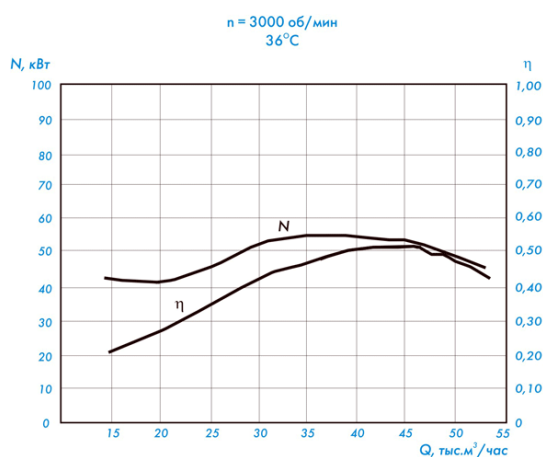

Осевые вентиляторы охлаждения блока пусковых резисторов электровозов

Акустические характеристики

Акустические характеристики измерены со стороны нагнетания при номинальном режиме работы вентилятора.

На стороне всасывания уровни звуковой мощности на ЗДБ ниже уровней, приведенных в таблице.

На границах рабочего участка аэродинамические характеристики уровни звуковой мощности на ЗДБ выше уровня звуковой мощности, соответствующего номинального режима работы вентилятора.

Вентилятор	n, об/ мин	Суммарный уровень звуковой мощности, дБ, не более	Суммарные уровни звуковой мощности, дБ, не более в полосах среднегеометрических частот, Гц							
			63	125	250	500	1000	2000	4000	8000
Вентилятор охлаждения БПР	2700	119	89	95	97	97	94	105	116	115

Аэродинамические характеристики

Архангельск (8182)63-90-72
Астана +7(7172)727-132
Белгород (4722)40-23-64
Брянск (4832)59-03-52
Владивосток (423)249-28-31
Волгоград (844)278-03-48
Вологда (8172)26-41-59
Воронеж (473)204-51-73
Екатеринбург (343)384-55-89
Иваново (4932)77-34-06
Ижевск (3412)26-03-58
Казань (843)206-01-48

Калининград (4012)72-03-81
Калуга (4842)92-23-67
Кемерово (3842)65-04-62
Киров (8332)68-02-04
Краснодар (861)204-60-90
Красноярск (391)204-63-61
Курск (4712)77-13-04
Липецк (4742)52-20-81
Магнитогорск (3519)55-03-13
Москва (495)268-04-70
Мурманск (8152)59-64-93
Набережные Челны (8552)20-53-41

Нижний Новгород (831)429-08-12
Новокузнецк (3843)20-46-81
Новосибирск (383)227-86-73
Орел (4862)44-53-42
Оренбург (3532)37-68-04
Пенза (8412)22-31-16
Пермь (342)205-81-47
Ростов-на-Дону (863)308-18-15
Рязань (4912)46-61-64
Самара (846)206-03-16
Санкт-Петербург (812)309-46-40
Саратов (845)249-38-78

Смоленск (4812)29-41-54
Сочи (862)225-72-31
Ставрополь (8652)20-65-13
Тверь (4822)63-31-35
Томск (3822)98-41-53
Тула (4872)74-02-29
Тюмень (3452)66-21-18
Ульяновск (8422)24-23-59
Уфа (347)229-48-12
Челябинск (351)202-03-61
Череповец (8202)49-02-64
Ярославль (4852)69-52-93