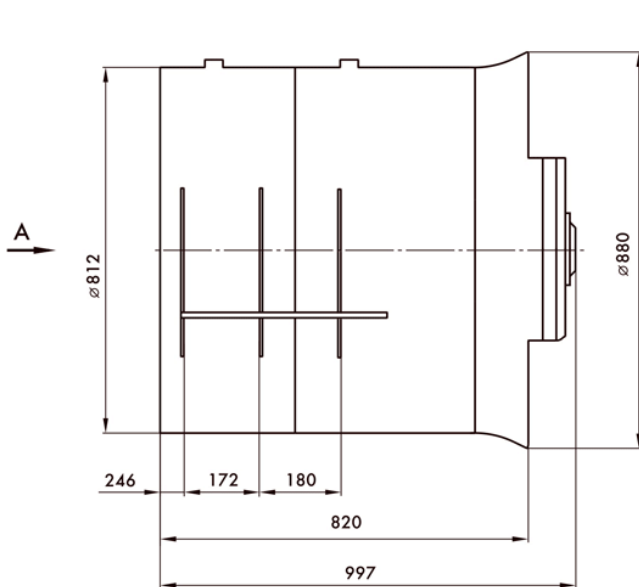

Архангельск (8182)63-90-72
Астана +7(7172)727-132
Белгород (4722)40-23-64
Брянск (4832)59-03-52
Владивосток (423)249-28-31
Волгоград (844)278-03-48
Вологда (8172)26-41-59
Воронеж (473)204-51-73
Екатеринбург (343)384-55-89
Иваново (4932)77-34-06
Ижевск (3412)26-03-58
Казань (843)206-01-48

Калининград (4012)72-03-81
Калуга (4842)92-23-67
Кемерово (3842)65-04-62
Киров (8332)68-02-04
Краснодар (861)203-40-90
Красноярск (391)204-63-61
Курск (4712)77-13-04
Липецк (4742)52-20-81
Магнитогорск (3519)55-03-13
Москва (495)268-04-70
Мурманск (8152)59-64-93
Набережные Челны (8552)20-53-41

Нижний Новгород (831)429-08-12
Новокузнецк (3843)20-46-81
Новосибирск (383)227-86-73
Орел (4862)44-53-42
Оренбург (3532)37-68-04
Пенза (8412)22-31-16
Пермь (342)205-81-47
Ростов-на-Дону (863)308-18-15
Рязань (4912)46-61-64
Самара (846)206-03-16
Санкт-Петербург (812)309-46-40
Саратов (845)249-38-78

Смоленск (4812)29-41-54
Сочи (862)225-72-31
Ставрополь (8652)20-65-13
Тверь (4822)63-31-35
Томск (3822)98-41-53
Тула (4872)74-02-29
Тюмень (3452)66-21-18
Ульяновск (8422)24-23-59
Уфа (347)229-48-12
Челябинск (351)202-03-61
Череповец (8202)49-02-64
Ярославль (4852)69-52-93